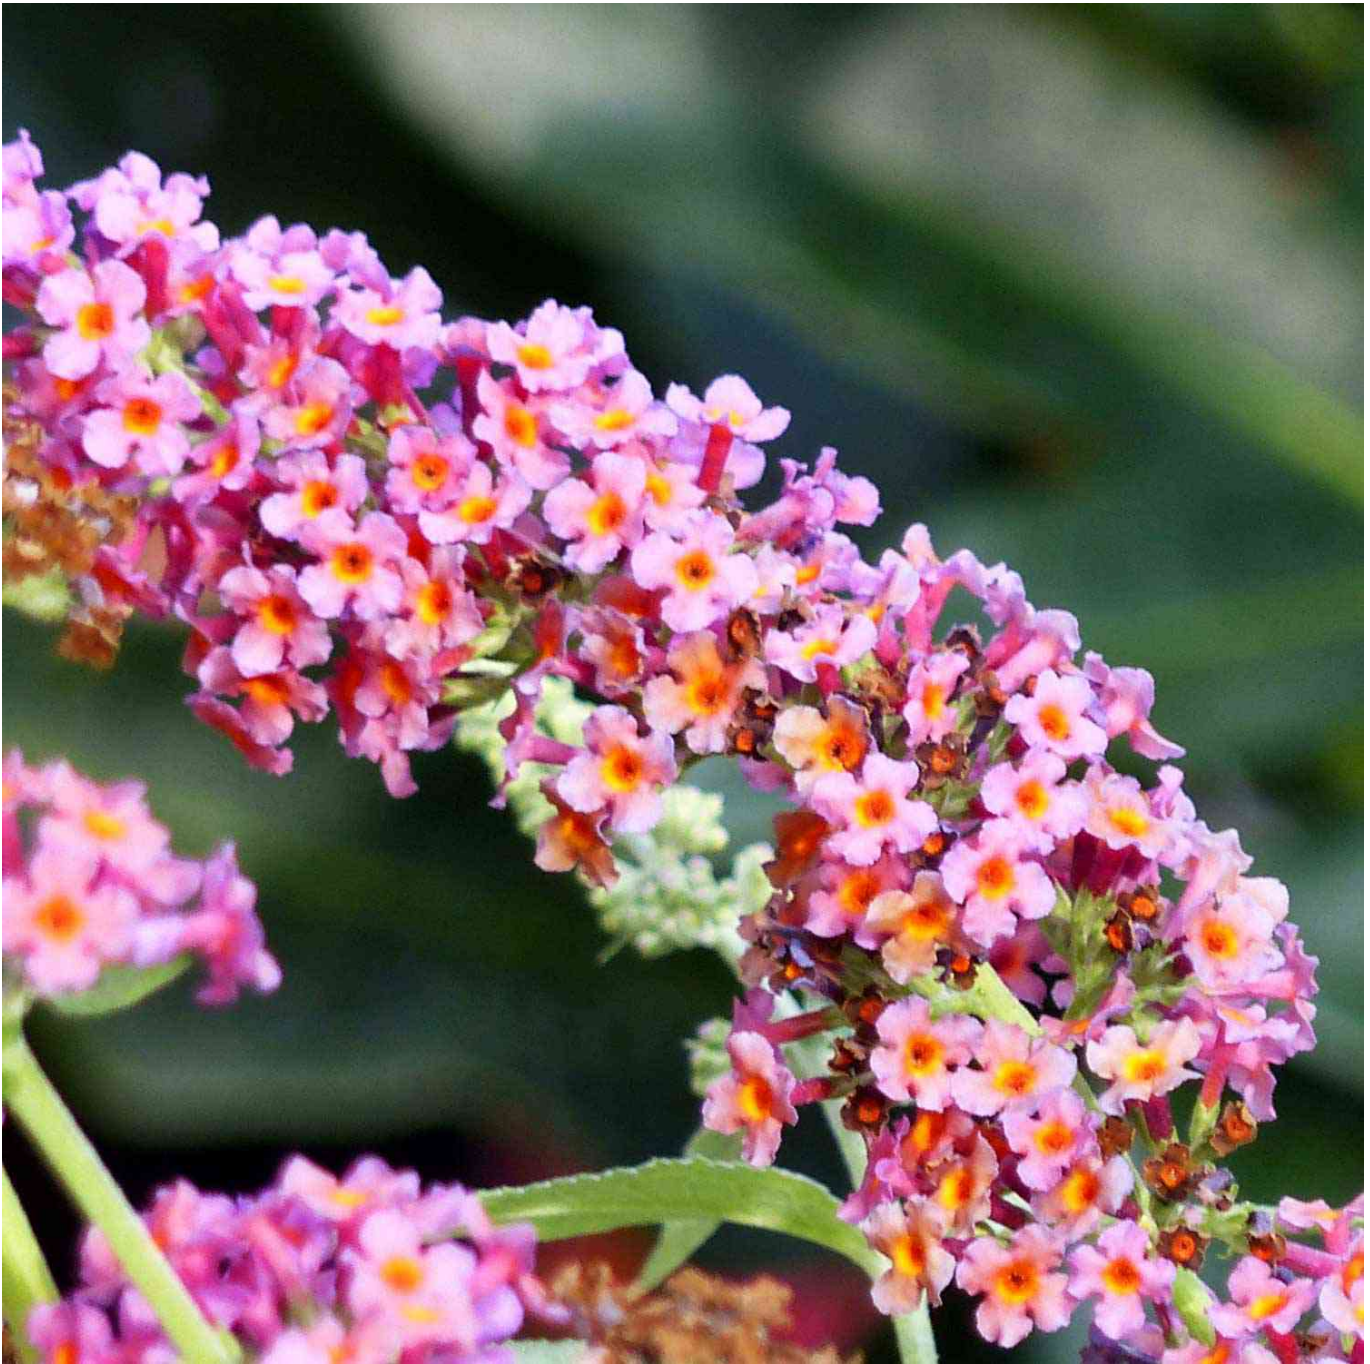

Buddleja davidii 'Border Beauty' - Schmetterlings-Strauch

Blütenfarbe:

Rot violett

Blütezeit:

7-9

Blattfarbe:

dunkelgrün

Breite:

Überprüfe deshalb die Eigenschaften und die tagesaktuellen Preise im Onlineshop unserer Partner.)

[Schmetterlingsflieder 'Flower Power' Liefergröße: 40 - 60 cm - Buddleja davidii 'Flower Power'](#)

Schmetterlingsflieder 'Flower Power': Ein Duftwunder für Ihren Garten
Schmetterlingsflieder 'Flower Power': Ein Magnet für Schmetterlinge
Der Schmetterlingsflieder 'Flower Power' ist eine Bereicherung für jeden Garten, der mit seinem betörenden Duft nicht nur Schmetterlinge, sondern auch Gartenliebhaber anzieht. Seine farbenprächtigen Blüten machen ihn zudem zu einer idealen Wahl als Schnittblume für die Vase. Vorteile des Schmetterlingsfliers 'Flower Power' Wunderschöner Duft: Lockt Schmetterlinge und andere nützliche Insekten an. Ideal als Schnittblume: Bringt den Sommer auch in Ihr Zuhause. Winterschutz empfohlen: Bei starkem Frost schützt eine Abdeckung die Pflanze und sichert das Ausschlagvermögen im Frühjahr. Anspruchslos und pflegeleicht: 'Flower Power' benötigt wenig Aufmerksamkeit und gedeiht in vielen Gartenböden. Hohes Ausschlagvermögen: Selbst nach einem Rückschnitt kehrt die Pflanze kräftig zurück und blüht umso schöner. Pflanz- und Pflegehinweise
Der Schmetterlingsflieder 'Flower Power' bevorzugt einen sonnigen Standort mit gut durchlässigem Boden. Ein Rückschnitt im Frühjahr fördert ein buschiges Wachstum und eine reiche Blüte. Achten Sie darauf, die Pflanze vor dem ersten Frost zu schützen, um das Überwintern zu erleichtern. Erleben Sie die Kraft der Blumen in Ihrem Garten Lassen Sie den Schmetterlingsflieder 'Flower Power' zu einem Highlight in Ihrem Garten werden. Seine unkomplizierte Natur und die Fähigkeit, Schmetterlinge